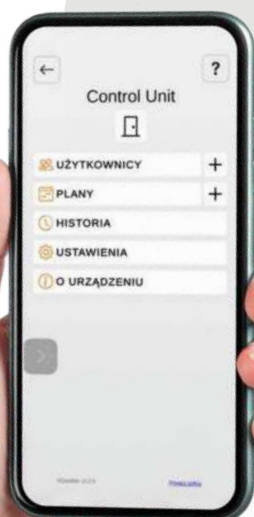

SYSTEM SMART ALURE

System Smart to zaawansowane rozwiązanie do zarządzania dostępem, które łączy bezpieczeństwo, wygodę i nowoczesną funkcjonalność. Klawiatura z czytnikiem linii papilarnych umożliwia zarówno obsługę lokalną, jak i zdalną, oferując pełną kontrolę nad drzwiami z dowolnego miejsca na świecie poprzez intuicyjną aplikację. Technologia pozwala na zdalne otwieranie drzwi, zarządzanie kodami dostępu, nadawanie uprawnień czasowych, tworzenie harmonogramów oraz śledzenie historii zdarzeń. System integruje również funkcje sterowania oświetleniem drzwi oraz umożliwia otrzymywanie powiadomień w czasie rzeczywistym. Tylko w naszym systemie klawiatura z czytnikiem linii papilarnych może być umieszczona bezpośrednio w pochwycie, co tworzy wyjątkowo estetyczne, ergonomiczne i minimalistyczne rozwiązanie - niespotykane w standardowych systemach dostępnych na rynku. System Smart stanowi idealne uzupełnienie drzwi aluminiowych ALURE, oferując nowoczesność, bezpieczeństwo i pełną kontrolę w jednym, eleganckim rozwiązaniu.