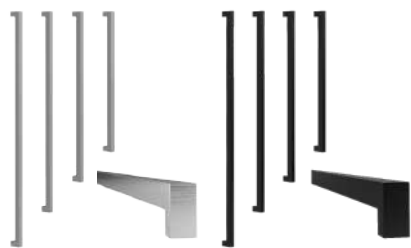

KWADRATOWY TYP C

(60cm, 100cm, 120cm, 160cm, 180cm)
Profil uchwytu 30x30 mm.